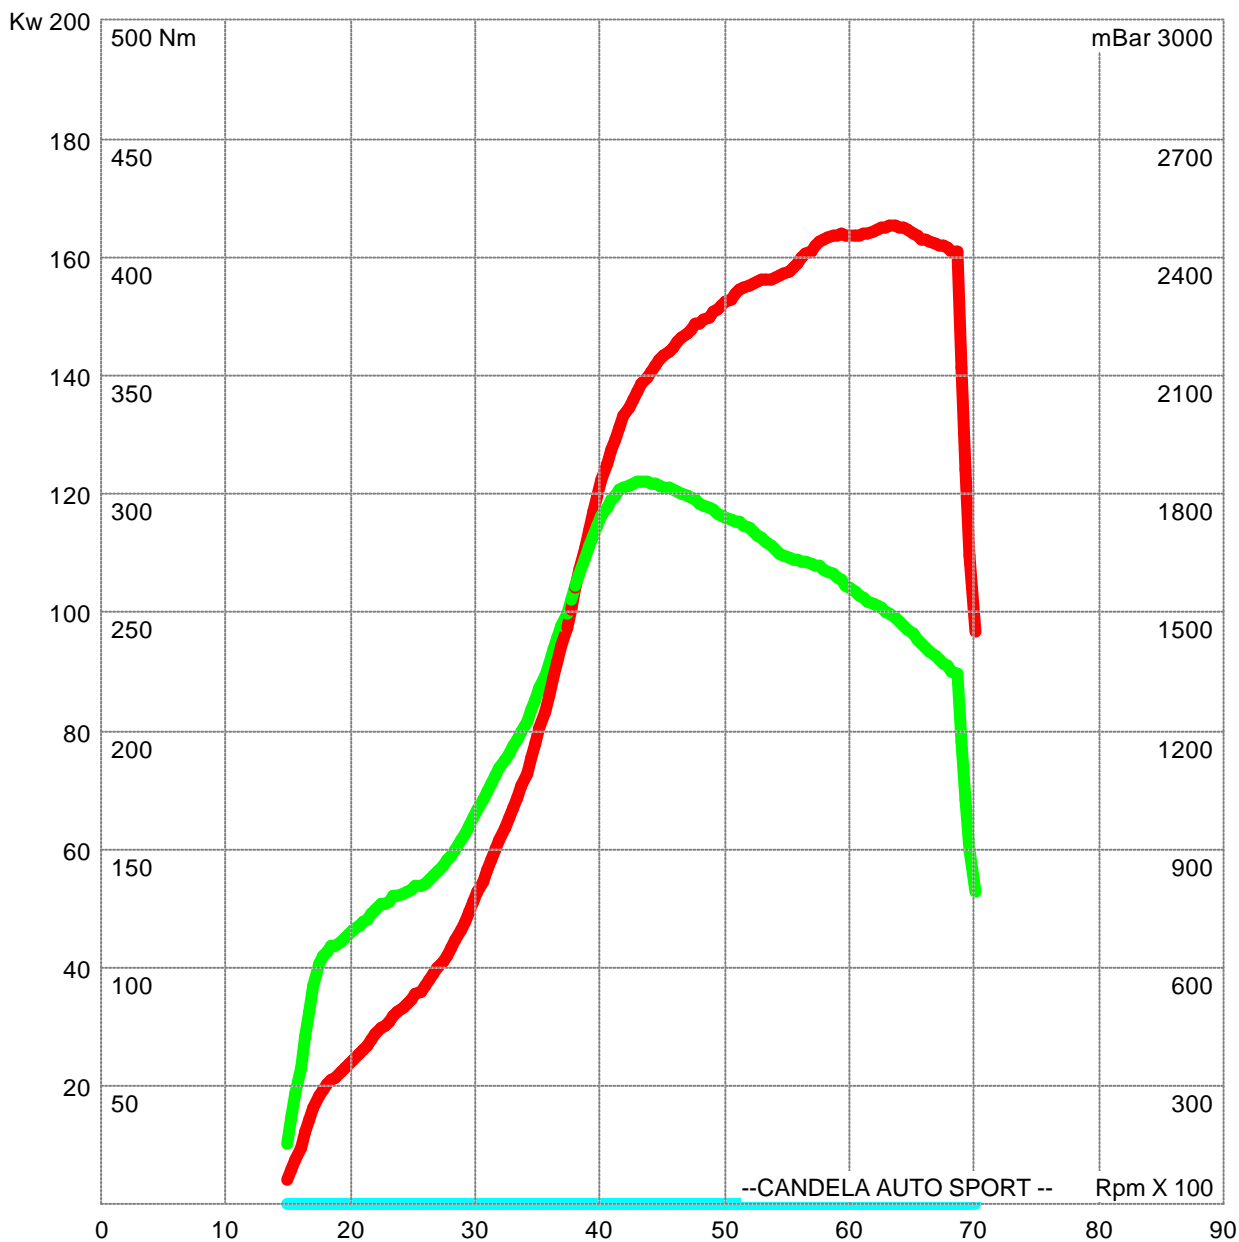

CANDELA AUTO SPORT

WWW.CANDELASPORT.IT

ORIGINALE-(-PUNTO GT,-MONZA,-ROBERTO 225 CV 31.1)

- Kw 165 (Cv 225) @ 6328 Rpm
- Nm 305 (Kgm 31.1) @ 4373 Rpm
- mBar 0 @ 0 Rpm

DATI AMBIENTALI (Ori)
Pressione Atmosferica: 753 mmHg (1003.80 hPascal)
Temperatura Aria: 39 °C

CURVE CORRETTE SECONDO NORM.A DIN 70020
Pressione Atmosferica di rif.: 760 mmHg (1013,25 hPascal)
Temperatura Aria di rif.: 20 °C