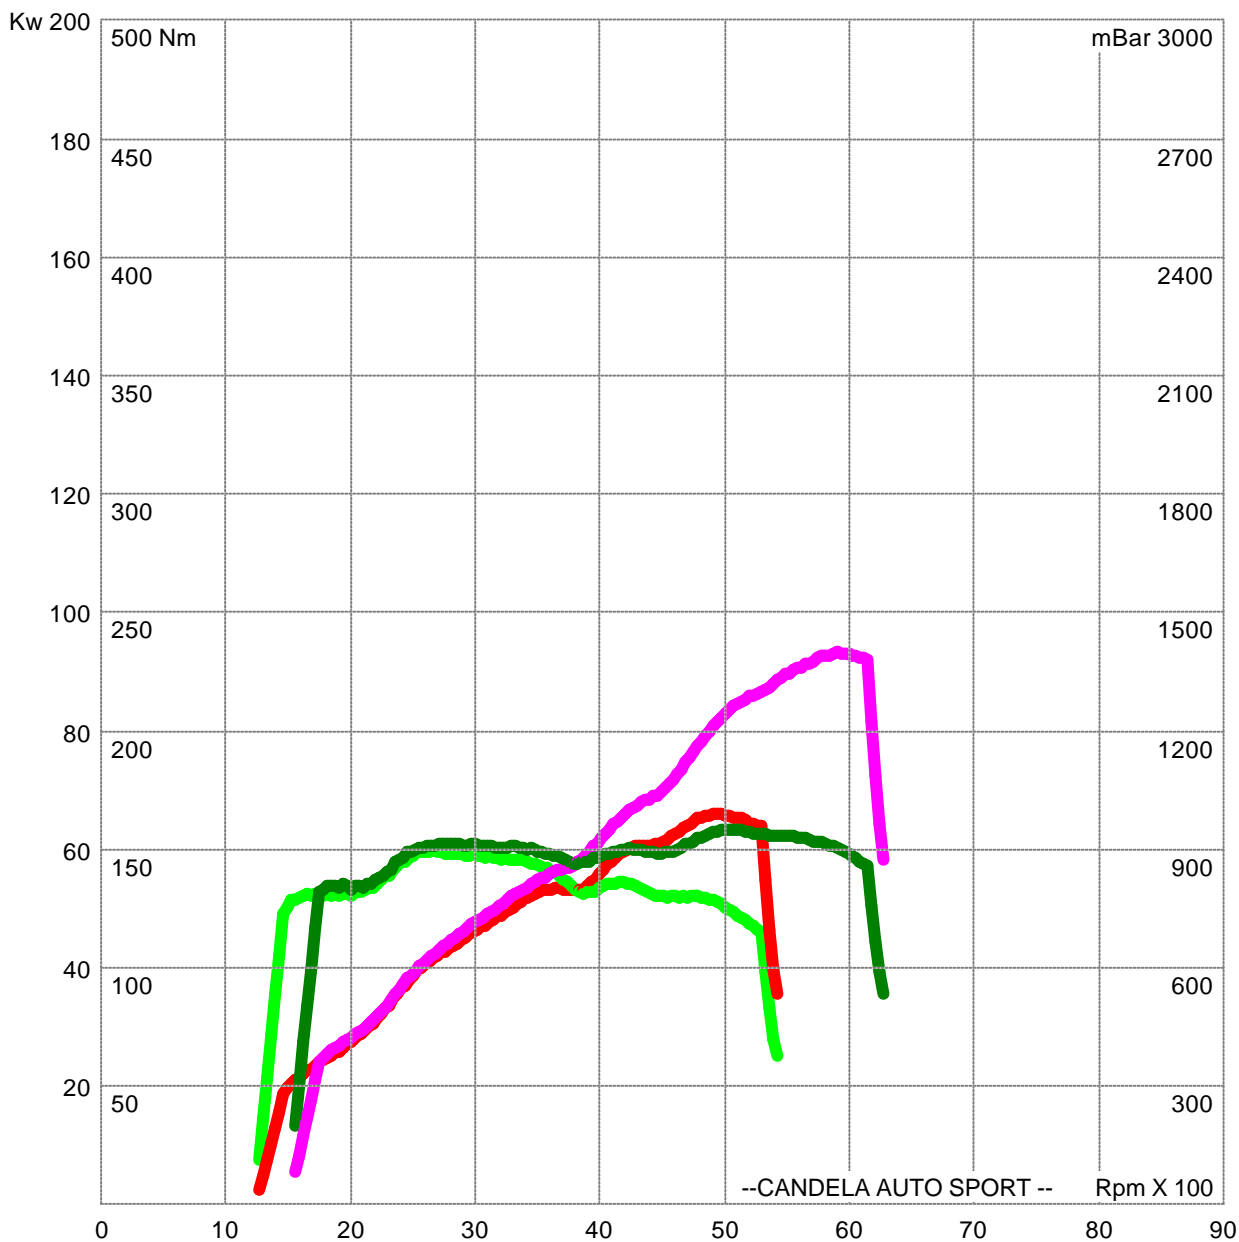

CANDELA AUTO SPORT

WWW.CANDELASPORT.IT

ORIGINALE-(MINI ONE 90 CV,DD 203 YD,ORIGINALE(MINI ONE 90 CV,MINI ONE 90 CV,MODIFICA CENTRALINA)-MODIFICATA

- Kw 66 (Cv 90) @ 4979 Rpm
- Nm 150 (Kgm 15.3) @ 2664 Rpm

- Kw 93 (Cv 127) @ 5896 Rpm
- Nm 159 (Kgm 16.2) @ 5035 Rpm

DATI AMBIENTALI (Ori)
Pressione Atmosferica: 748 mmHg (996.74 hPascal)
Temperatura Aria: 18 °C

CURVE CORRETTE SECONDO NORM.A DIN 70020
Pressione Atmosferica di rif.: 760 mmHg (1013,25 hPascal)
Temperatura Aria di rif.: 20 °C

DATI AMBIENTALI (Mod)
Pressione Atmosferica: 748 mmHg (997.83 hPascal)
Temperatura Aria: 21 °C