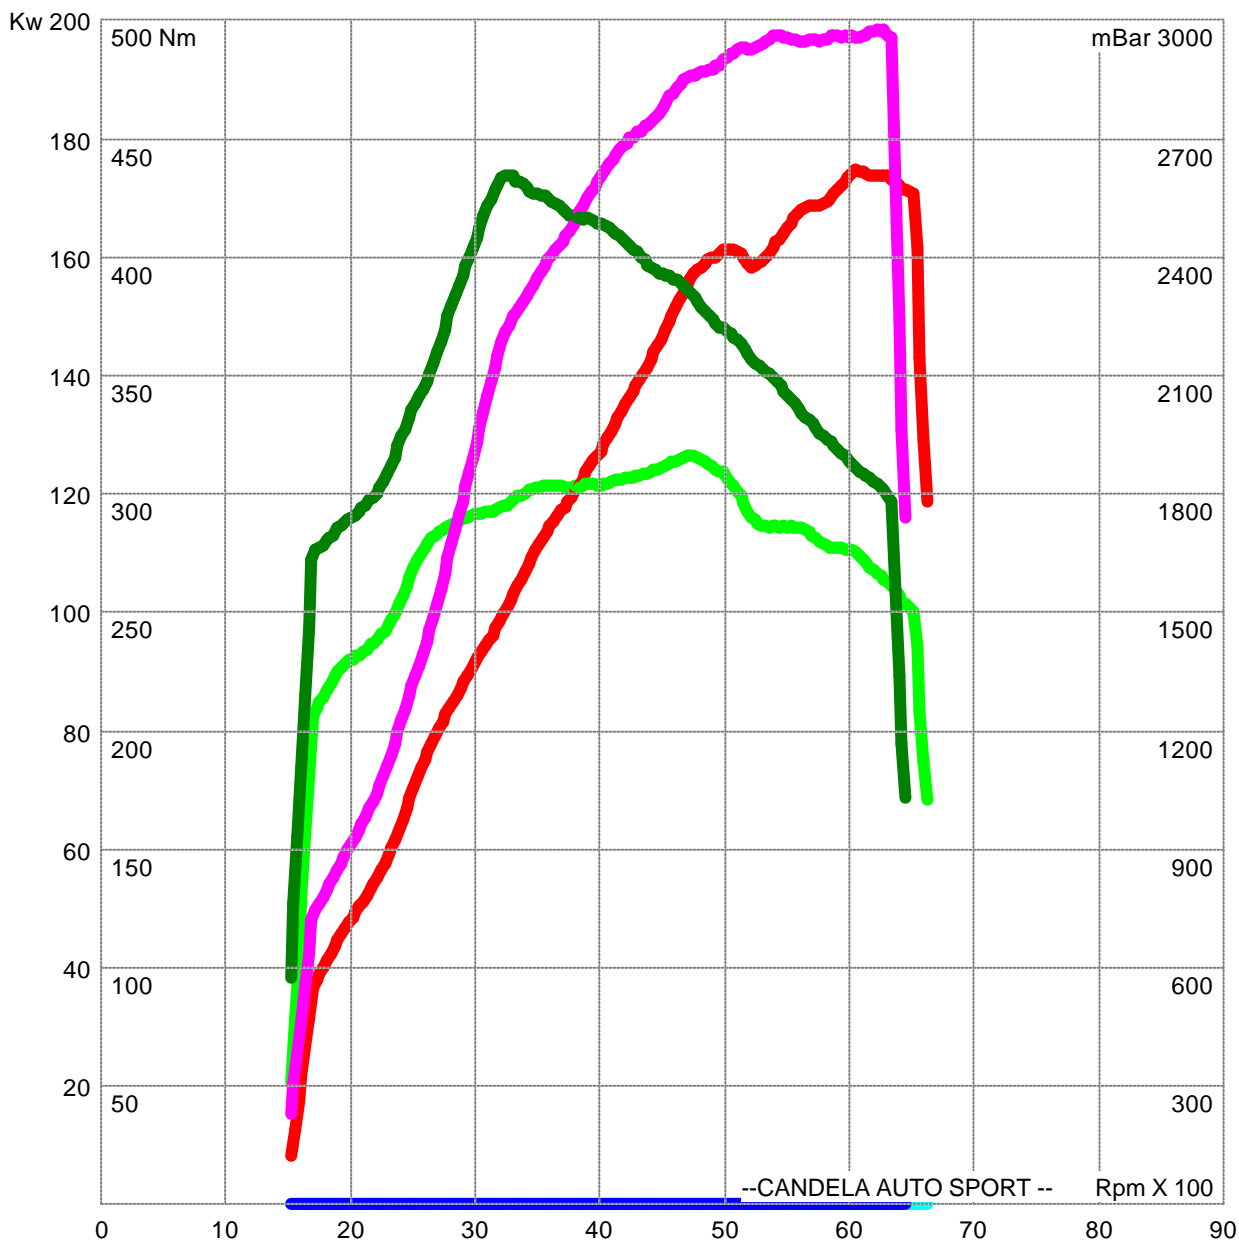

CANDELA AUTO SPORT

WWW.CANDELASPORT.IT

ORIGINALE-(LEON (-LEON CUPRA R 240 CV,-LEON CUPRA R 240 CV,-MOD CENTRALINA CANDELA 270 CV)-MODIFICATA

- Kw 175 (Cv 238) @ 6048 Rpm
- Kw 198 (Cv 270) @ 6222 Rpm
- Nm 316 (Kgm 32.2) @ 4752 Rpm
- Nm 435 (Kgm 44.4) @ 3240 Rpm
- mBar 0 @ 0 Rpm
- mBar 0 @ 0 Rpm

DATI AMBIENTALI (Ori)
 Pressione Atmosferica: 759 mmHg (1011.94 hPascal)
 Temperatura Aria: 38 °C

CURVE CORRETTE SECONDO NORM.A DIN 70020
 Pressione Atmosferica di rif.: 760 mmHg (1013,25 hPascal)
 Temperatura Aria di rif.: 20 °C

DATI AMBIENTALI (Mod)
 Pressione Atmosferica: 759 mmHg (1012.48 hPascal)
 Temperatura Aria: 44 °C