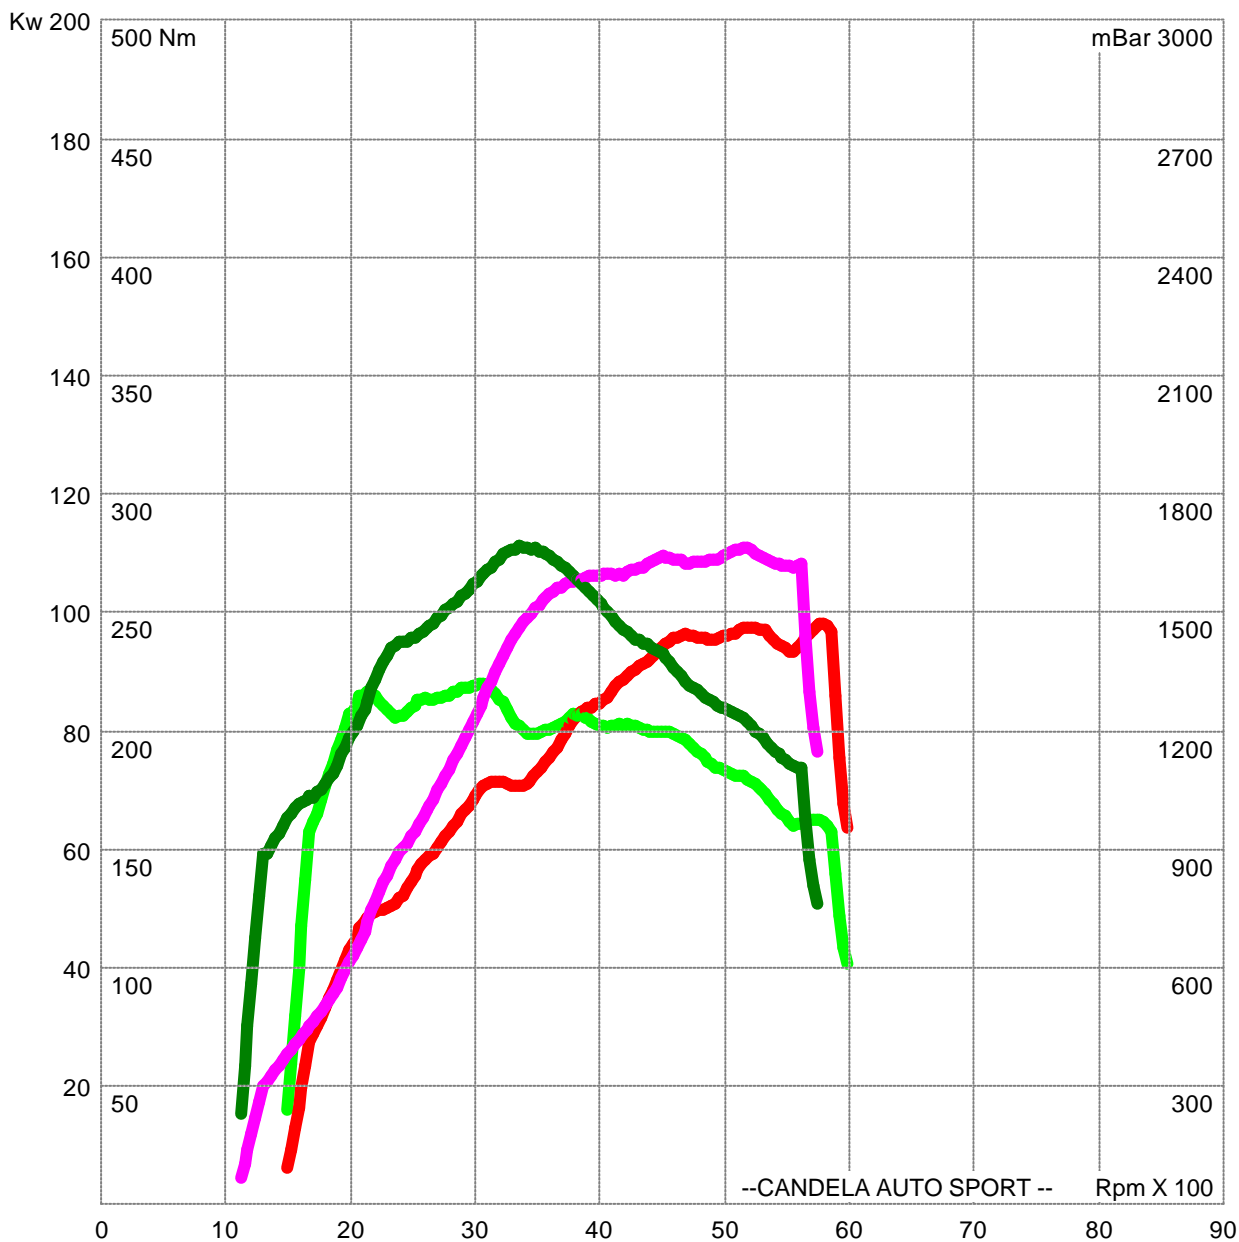

CANDELA AUTO SPORT

WWW.CANDELASPORT.IT

ORIGINALE-(GRANDE PL(GRANDE PUNTO T-JET 120CV,GRANDE PUNTO T-JET 120CV,MODIFICATA 8 151CV)-MODIFICATA

- Kw 98 (Cv 134) @ 5798 Rpm
- Nm 220 (Kgm 22.5) @ 3038 Rpm

- Kw 111 (Cv 151) @ 5183 Rpm
- Nm 278 (Kgm 28.3) @ 3352 Rpm

DATI AMBIENTALI (Ori)
 Pressione Atmosferica: 753 mmHg (1004.34 hPascal)
 Temperatura Aria: 26 °C

CURVE CORRETTE SECONDO NORM.A DIN 70020
 Pressione Atmosferica di rif.: 760 mmHg (1013,25 hPascal)
 Temperatura Aria di rif.: 20 °C

DATI AMBIENTALI (Mod)
 Pressione Atmosferica: 753 mmHg (1003.80 hPascal)
 Temperatura Aria: 34 °C