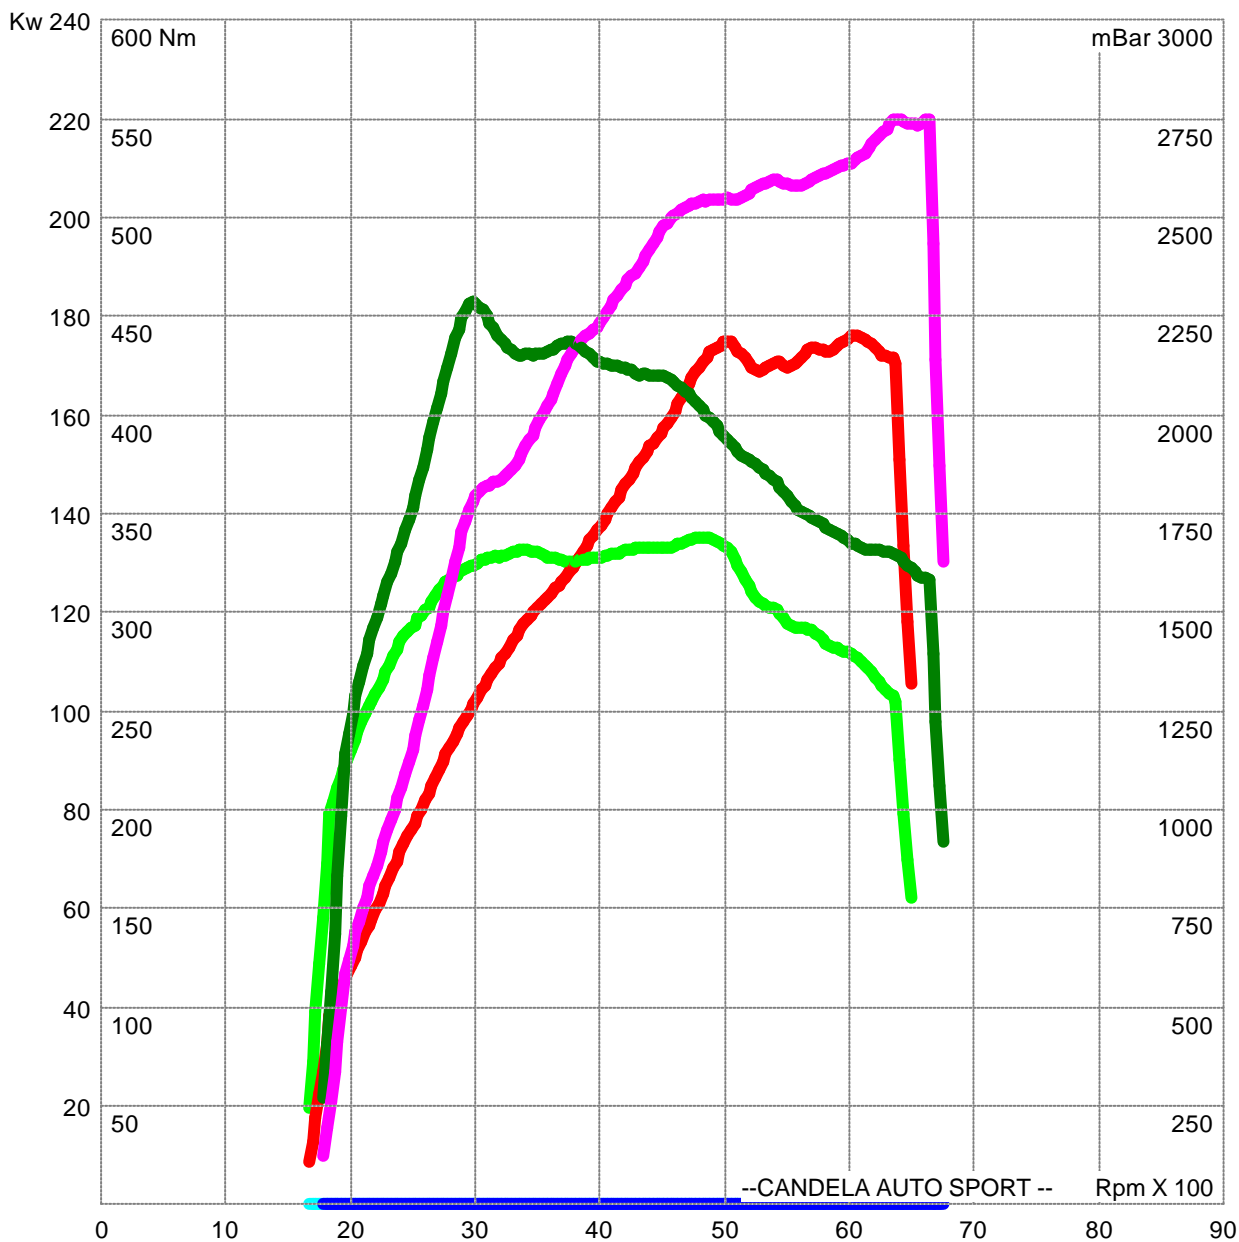

# CANDELA AUTO SPORT

WWW.CANDELASPORT.IT

ORIGINALE-(-GOLF 5 EDITION 30,-,-ORI(-GOLF 5 EDITION 30,-GOLF 5 EDITION 30,-MOD CENTRALINA 299CV)-MODIFICATA

- Kw 176 (Cv 239) @ 6067 Rpm
- Kw 220 (Cv 299) @ 6382 Rpm
- Nm 338 (Kgm 34.5) @ 4881 Rpm
- Nm 457 (Kgm 46.6) @ 2978 Rpm
- mBar 0 @ 0 Rpm
- mBar 0 @ 0 Rpm

DATI AMBIENTALI (Ori)  
 Pressione Atmosferica: 753 mmHg ( 1004.34 hPascal )  
 Temperatura Aria: 31 °C

CURVE CORRETTE SECONDO NORM.A DIN 70020  
 Pressione Atmosferica di rif.: 760 mmHg ( 1013,25 hPascal )  
 Temperatura Aria di rif.: 20 °C

DATI AMBIENTALI (Mod)  
 Pressione Atmosferica: 753 mmHg ( 1004.34 hPascal )  
 Temperatura Aria: 37 °C