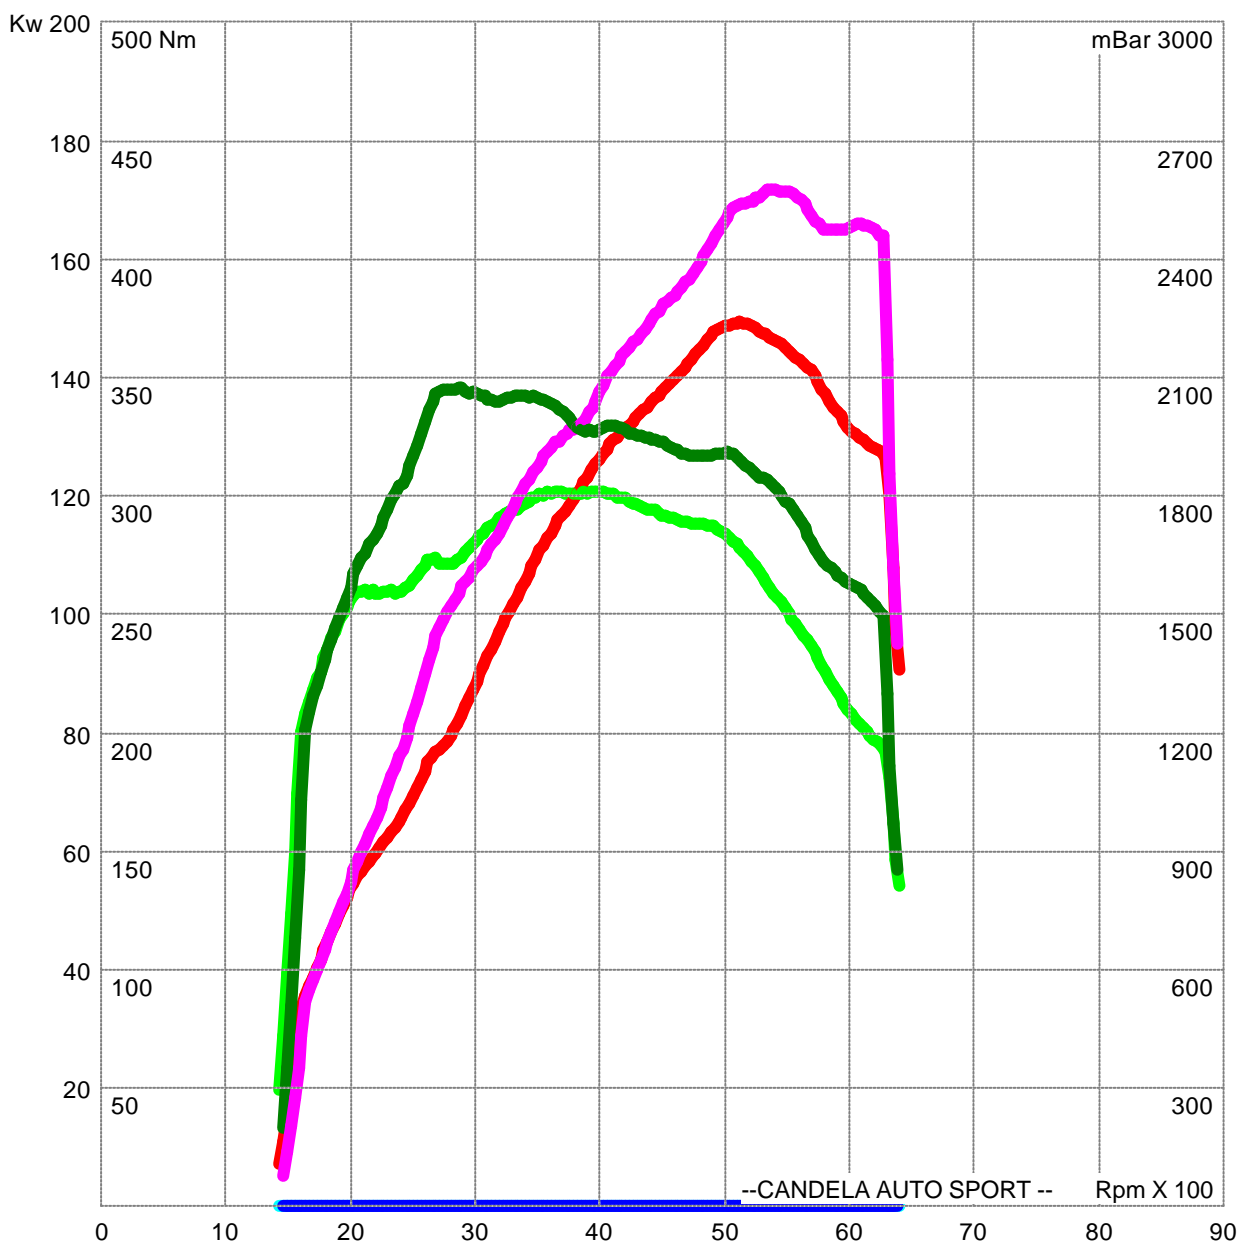

CANDELA AUTO SPORT

WWW.CANDELASPORT.IT

ORIGINALE-(-AUDI A4 TFSI 200 CV(-AUDI A4 TFSI 200 CV,-AUDI A4 TFSI 200 CV,-MOD CENTRALINA 234 CV)-MODIFICATA

● Kw 149 (Cv 203) @ 5124 Rpm

● Kw 172 (Cv 234) @ 5402 Rpm

● Nm 302 (Kgm 30.8) @ 3962 Rpm

● Nm 346 (Kgm 35.2) @ 2865 Rpm

● mBar 0 @ 0 Rpm

● mBar 0 @ 0 Rpm

DATI AMBIENTALI (Ori)

Pressione Atmosferica: 748 mmHg (997.29 hPascal)

Temperatura Aria: 38 °C

CURVE CORRETTE SECONDO NORM.A DIN 70020

Pressione Atmosferica di rif.: 760 mmHg (1013,25 hPascal)

Temperatura Aria di rif.: 20 °C

DATI AMBIENTALI (Mod)

Pressione Atmosferica: 750 mmHg (999.46 hPascal)

Temperatura Aria: 41 °C