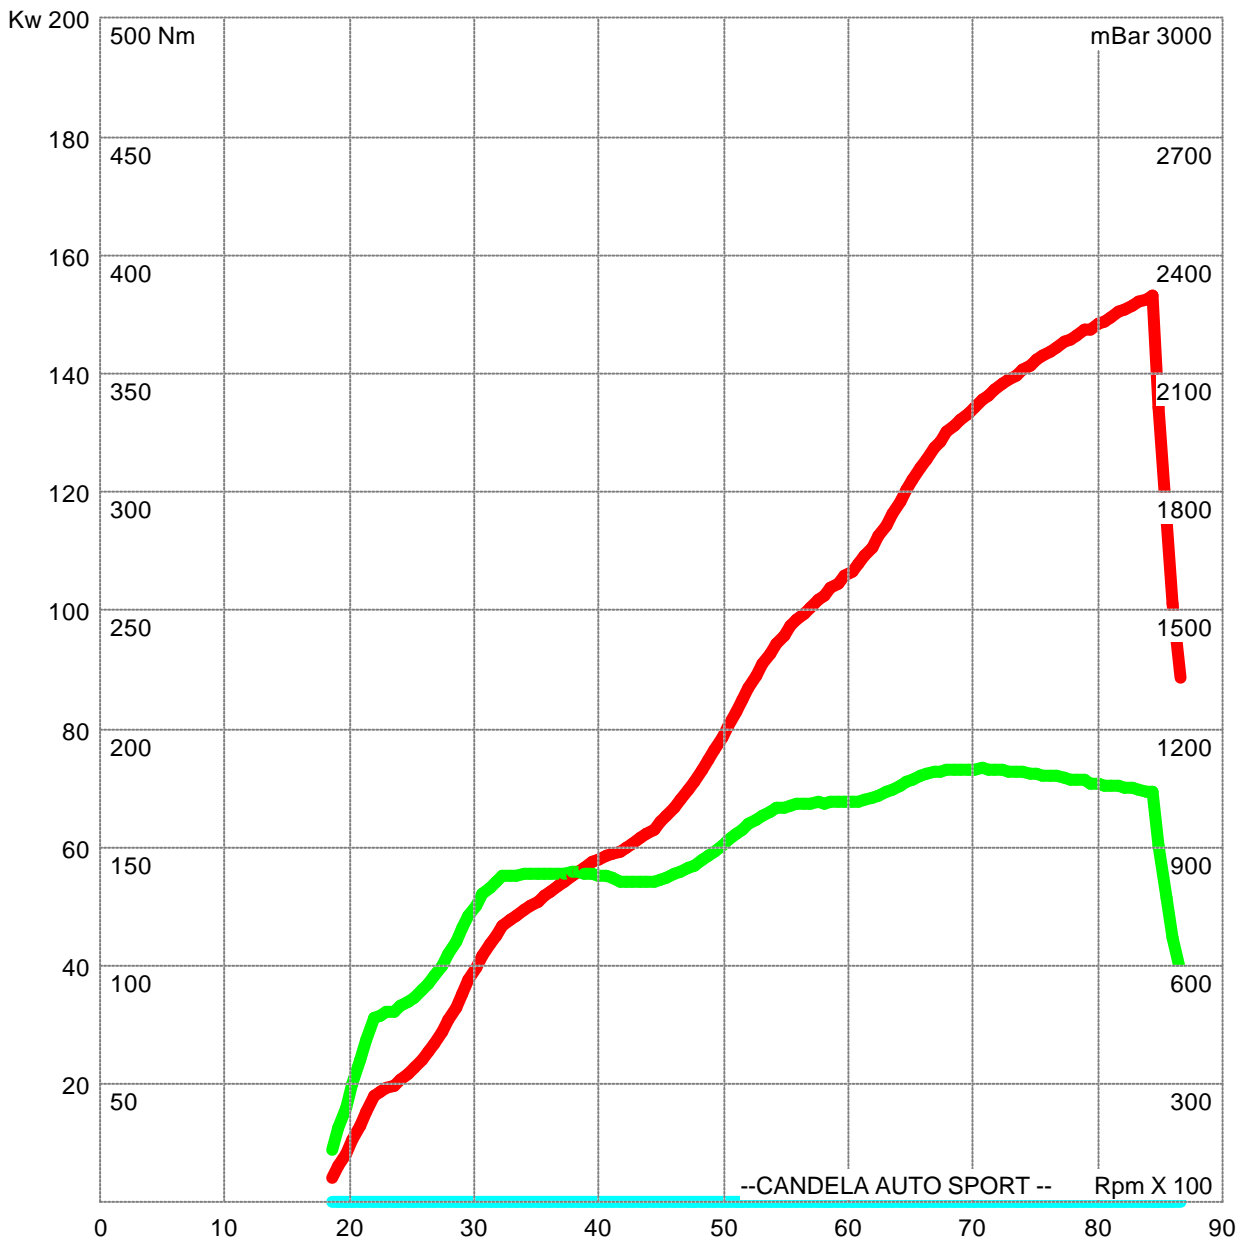

CANDELA AUTO SPORT

WWW.CANDELASPORT.IT

ORIGINALE-(205 P7 PIPPO,-,1600CC 16V)

- Kw 153 (Cv 208) @ 8438 Rpm
- Nm 183 (Kgm 18.7) @ 7068 Rpm
- mBar 0 @ 0 Rpm

DATI AMBIENTALI (Ori)
Pressione Atmosferica: 755 mmHg (1006.51 hPascal)
Temperatura Aria: 36 °C

CURVE CORRETTE SECONDO NORM.A DIN 70020
Pressione Atmosferica di rif.: 760 mmHg (1013,25 hPascal)
Temperatura Aria di rif.: 20 °C