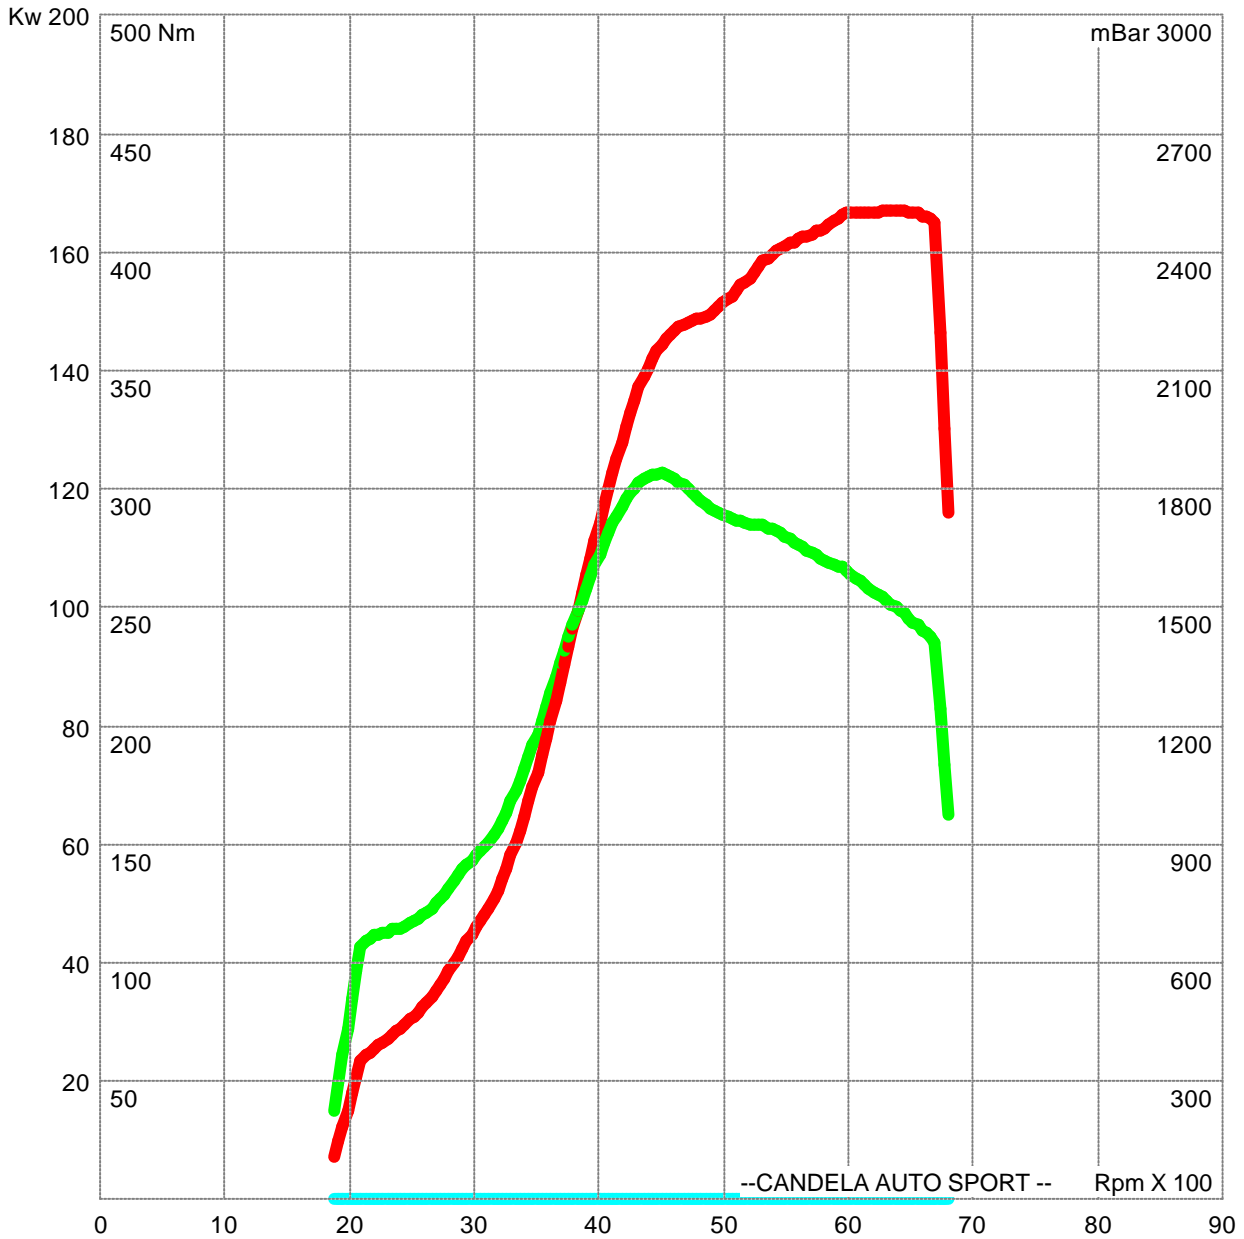

# CANDELA AUTO SPORT

WWW.CANDELASPORT.IT

ORIGINALE-(PUNTO GT ROSA,-CORINNE,227CV)

- Kw 167 (Cv 227) @ 6272 Rpm
- Nm 307 (Kgm 31.3) @ 4500 Rpm
- mBar 0 @ 0 Rpm

DATI AMBIENTALI (Ori)  
Pressione Atmosferica: 755 mmHg ( 1005.97 hPascal )  
Temperatura Aria: 40 °C

CURVE CORRETTE SECONDO NORM.A DIN 70020  
Pressione Atmosferica di rif.: 760 mmHg ( 1013,25 hPascal )  
Temperatura Aria di rif.: 20 °C