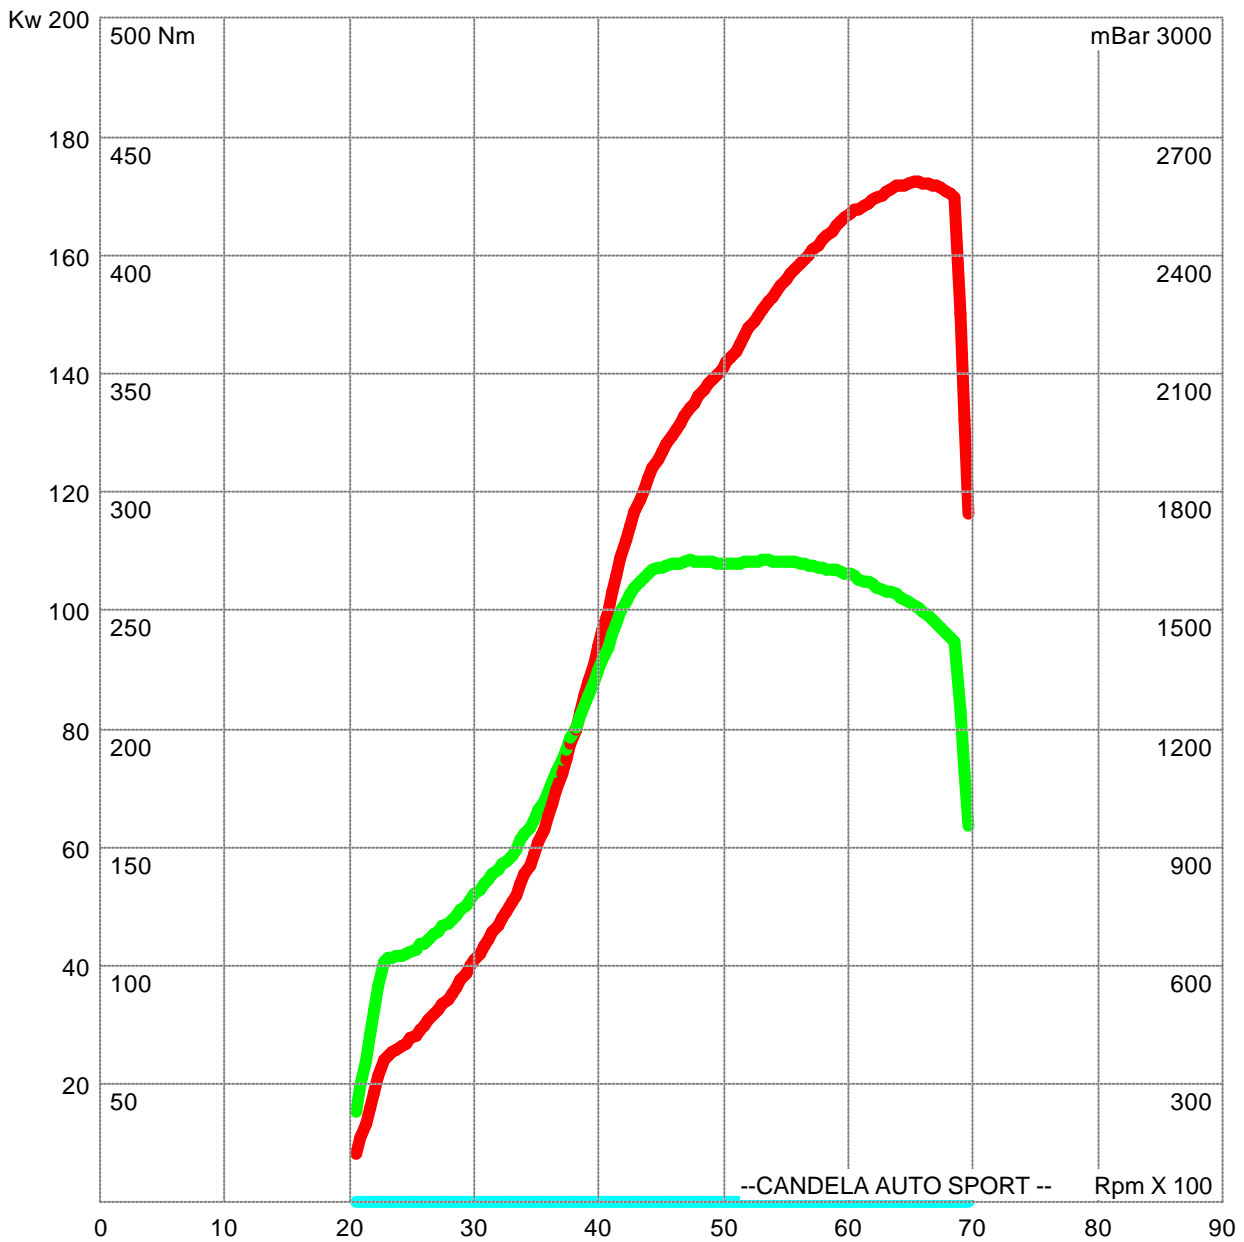

CANDELA AUTO SPORT

WWW.CANDELASPORT.IT

ORIGINALE-(PUNTO GT SIBELE,-,MOD MAPPA 234 CV 1.5 BAR)

- Kw 172 (Cv 234) @ 6561 Rpm
- Nm 272 (Kgm 27.7) @ 5351 Rpm
- mBar 0 @ 0 Rpm

DATI AMBIENTALI (Ori)
Pressione Atmosferica: 757 mmHg (1009.23 hPascal)
Temperatura Aria: 38 °C

CURVE CORRETTE SECONDO NORM.A DIN 70020
Pressione Atmosferica di rif.: 760 mmHg (1013,25 hPascal)
Temperatura Aria di rif.: 20 °C